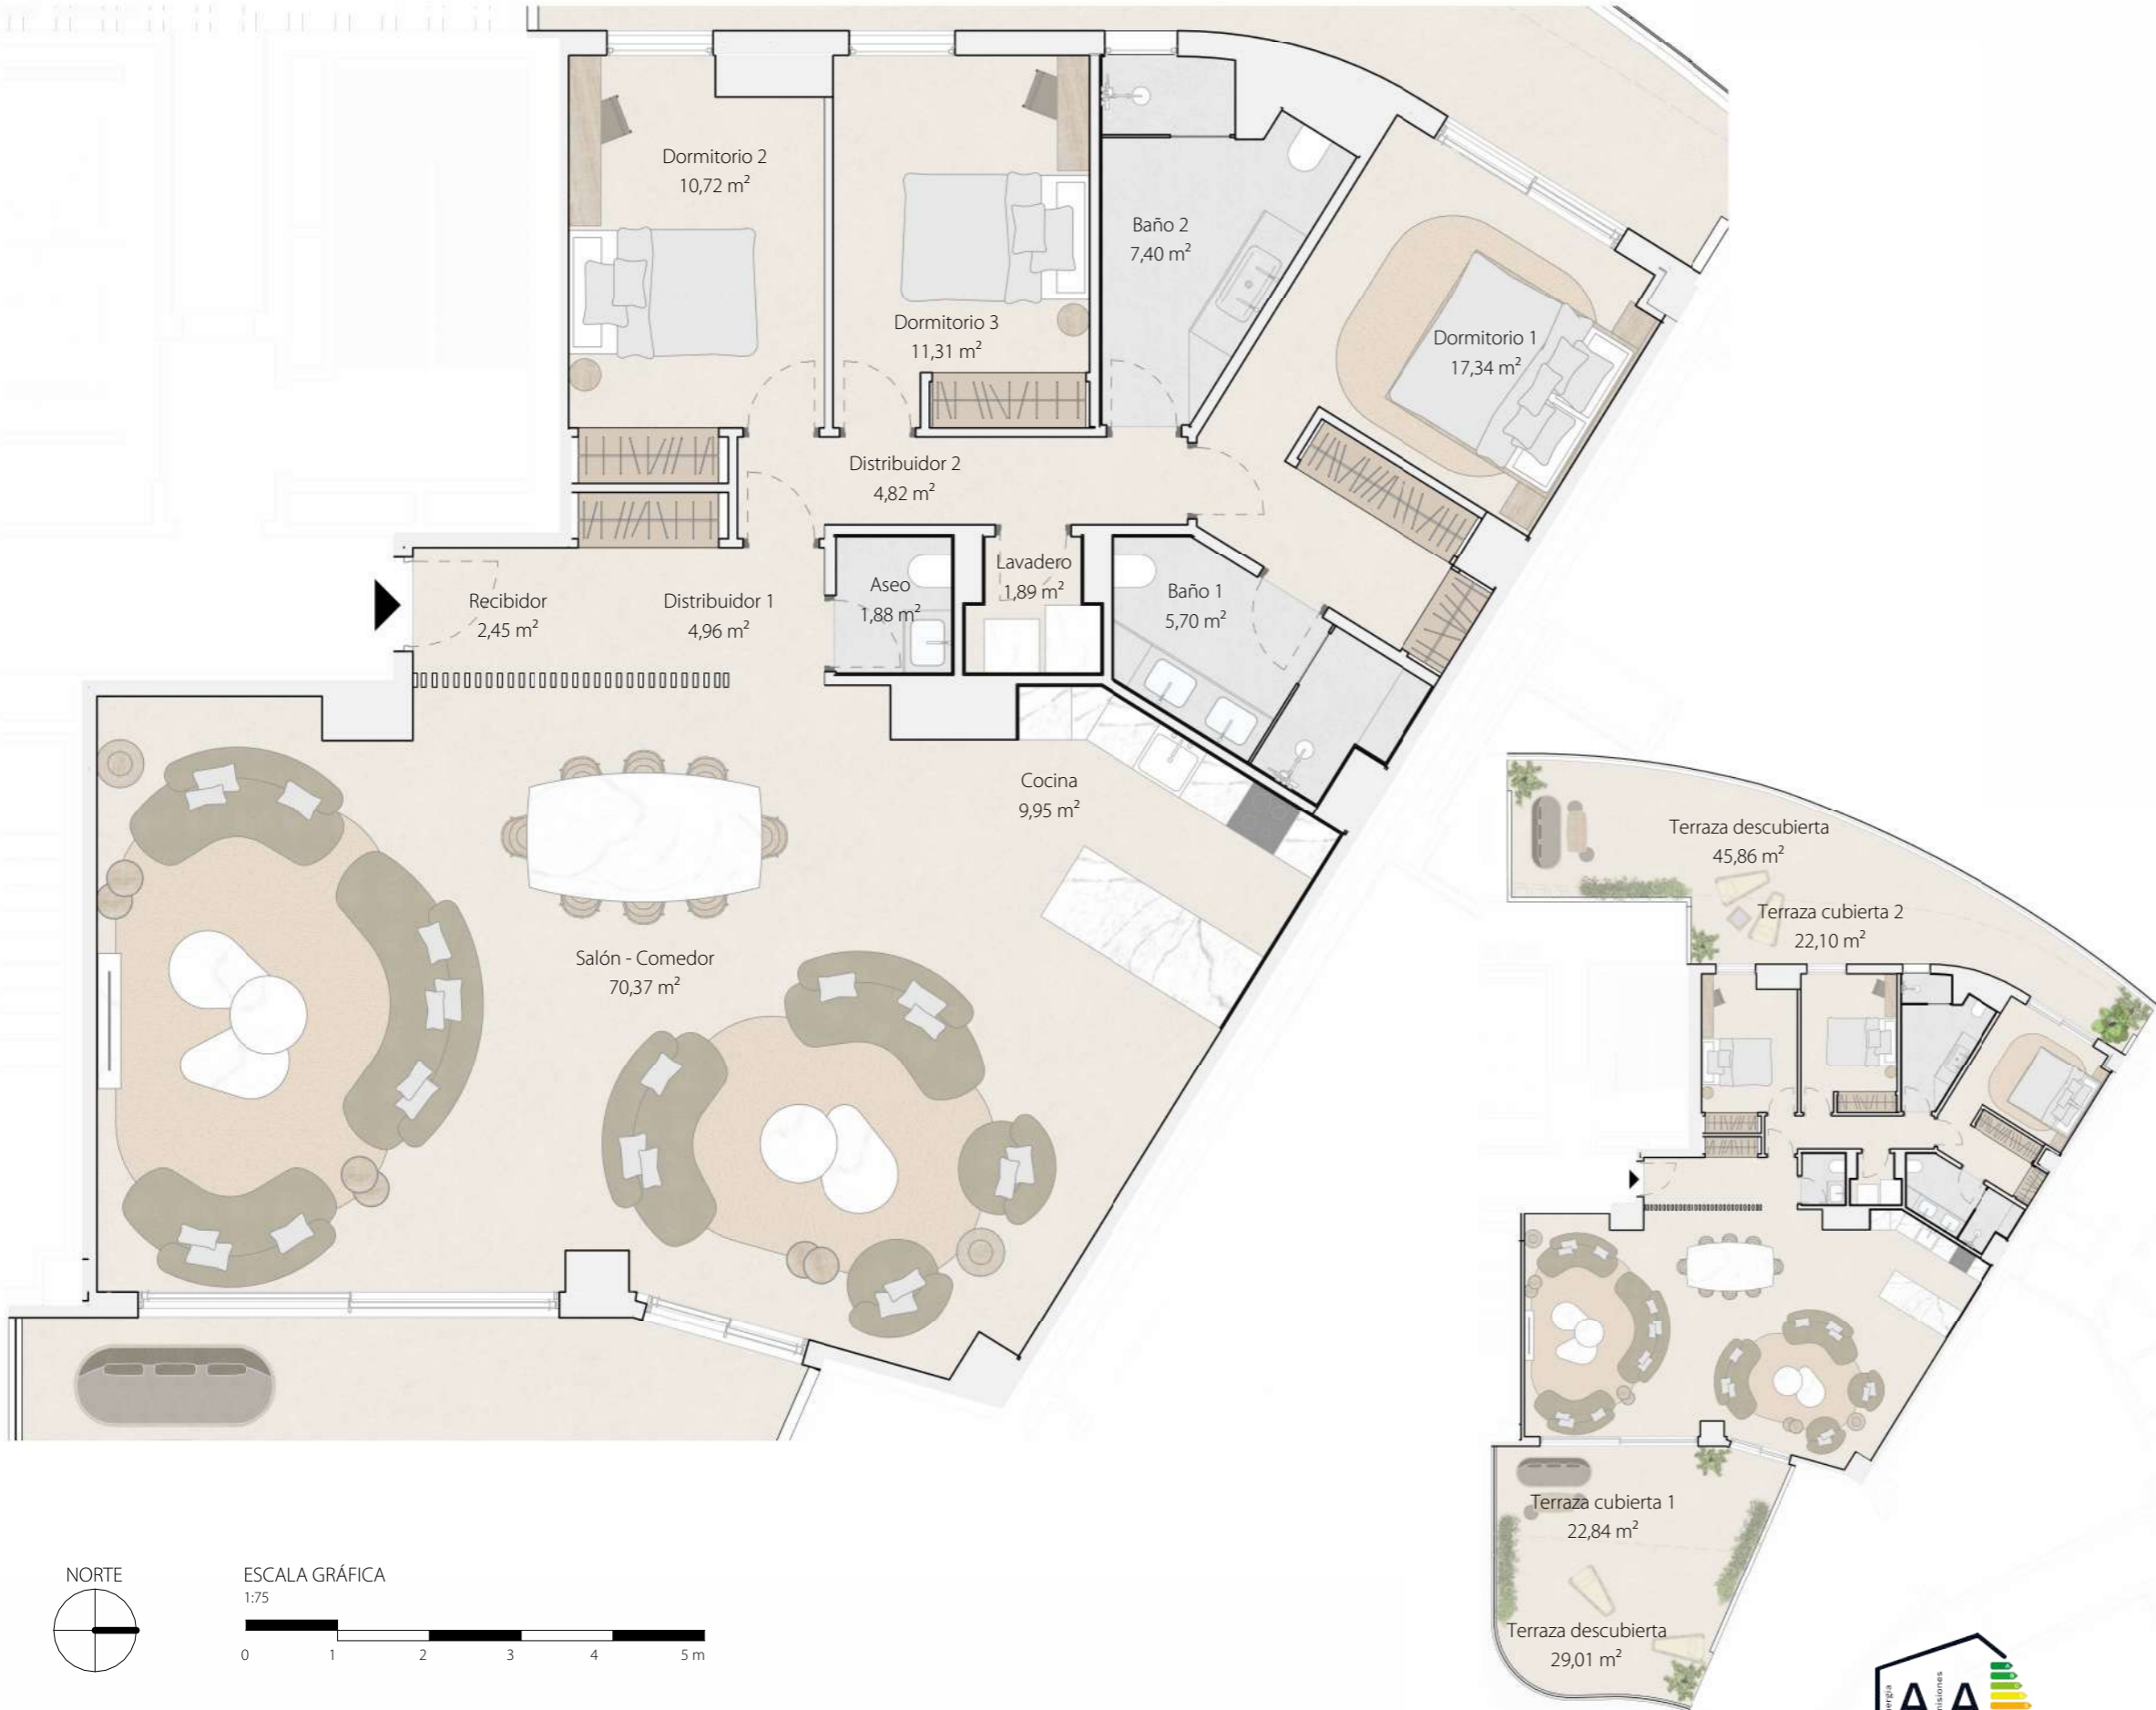

Térmica Beach Málaga

AVISO:
El presente plano comercial, que incluye una parte gráfica y datos relativos a superficies, puede ser objeto de modificaciones ordenadas por los organismos públicos competentes y/o exigencias técnicas o jurídicas, siempre y cuando estén justificadas y no supongan alteraciones sustanciales. El mobiliario mostrado no está incluido y el equipamiento del inmueble será el indicado en la correspondiente memoria de calidades.

VIVIENDA - PORTAL 4 PLANTA 1 PUERTA A

SUPERFICIES

- Superficie útil total interior	148,79 m ²
- Superficie útil total exterior	121,56 m ²
- Superficie construida total (cerrada + terrazas)	299,17 m ²
- Superficie construida con z.z.cc.	354,42 m ²

DECRETO 218/2005

- Superficie útil	163,67 m ²
- Superficie construida	246,12 m ²

LOCALIZACIÓN