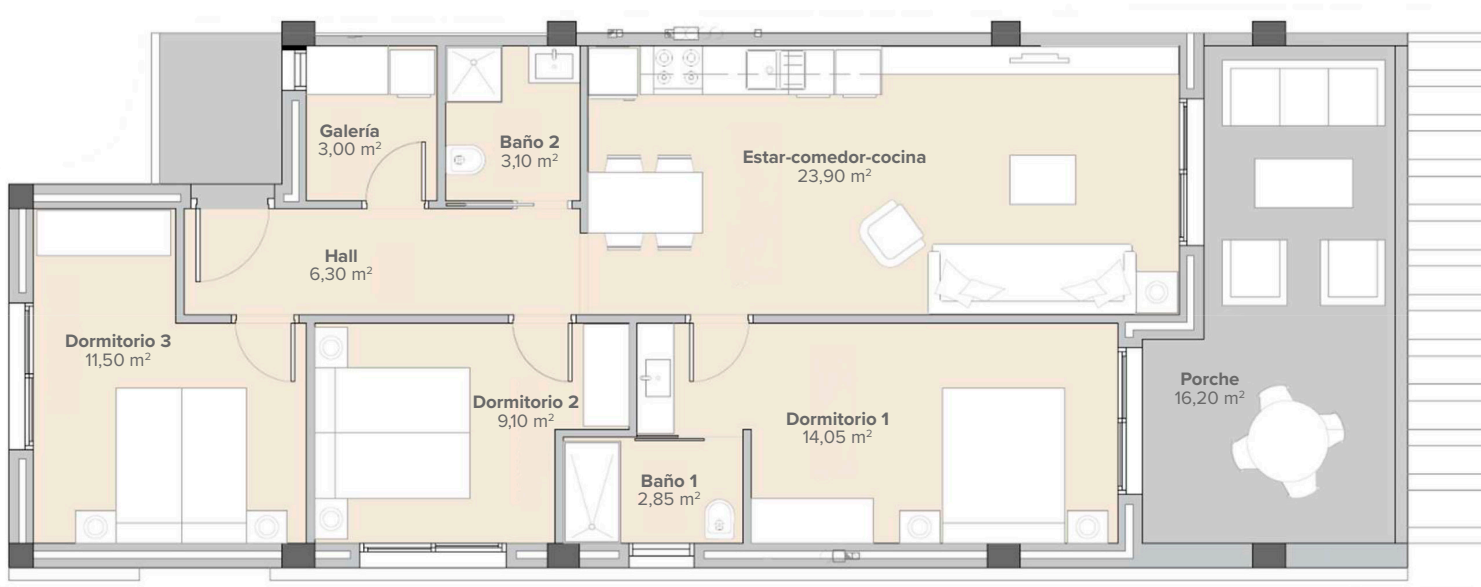

Planta 1ª

3 dormitorios

2 unidades por bloque. Total 14 ud.

	Útil	Construida
Hall	6,30 m ²	
Estar-comedor-cocina	23,90 m ²	
Galería	3,00 m ²	
Dormitorio 1	14,05 m ²	
Baño 1	2,85 m ²	
Dormitorio 2	9,10 m ²	
Dormitorio 3	11,50 m ²	
Baño 2	3,10 m ²	
Total Interior Vivienda	73,80 m²	87,66 m²
Terraza Cubierta	16,20 m ²	
Total Exterior Vivienda	16,20 m²	
Total Vivienda	90,00 m²	