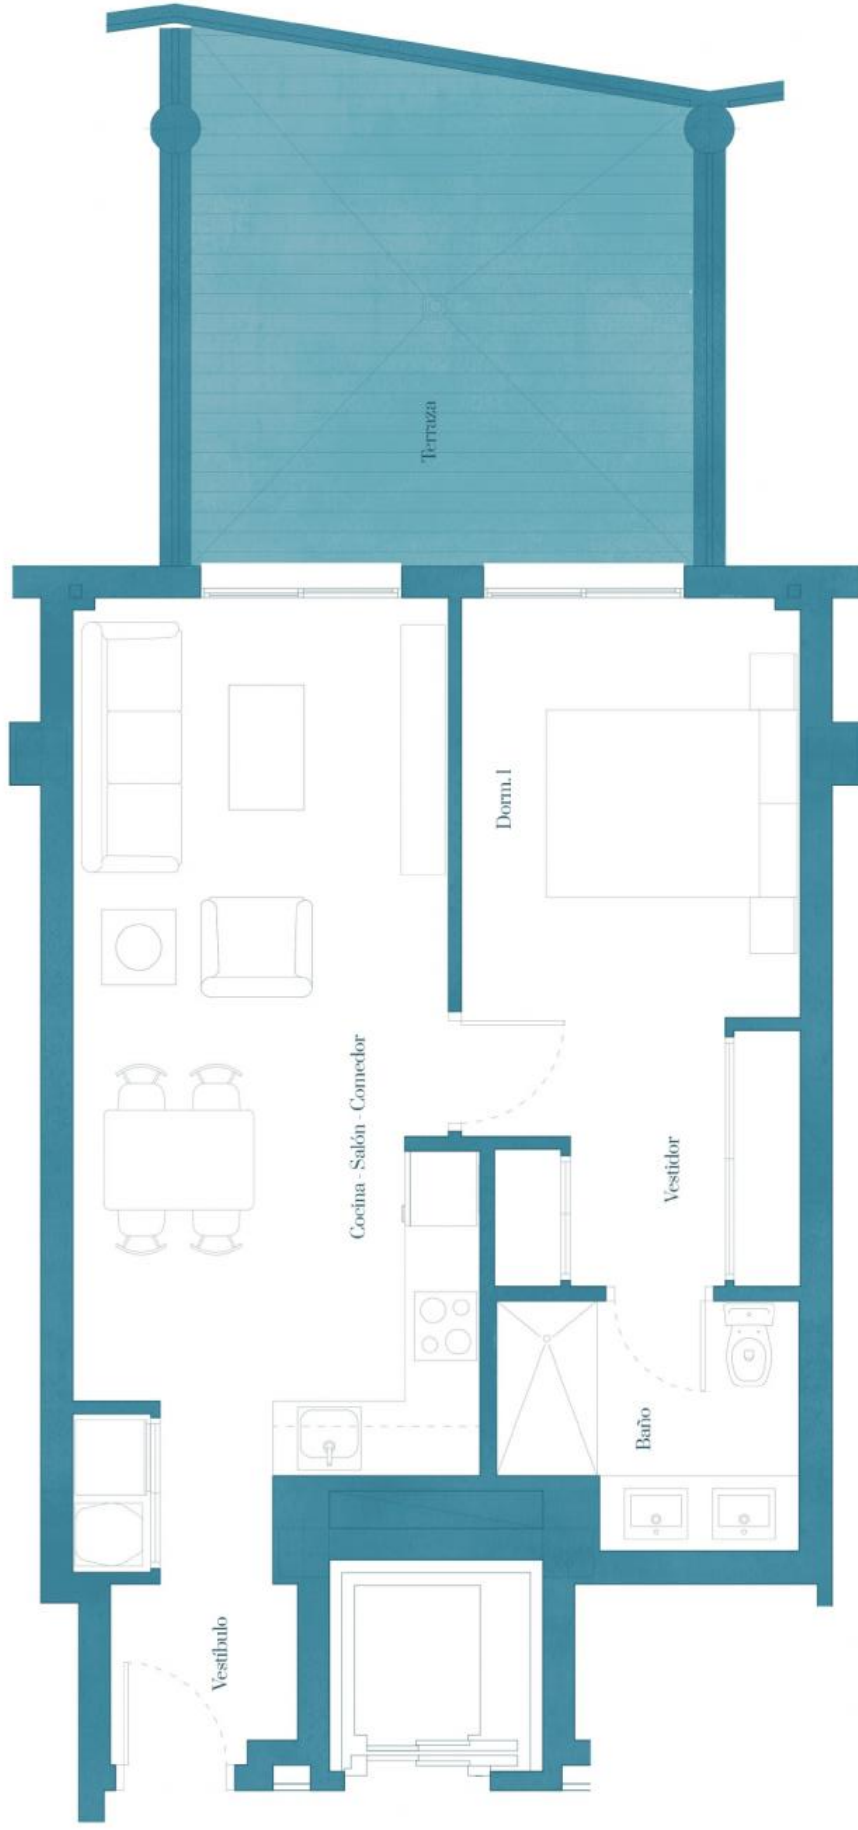

Tipo 4s

Cuadro de superficies

Vestibulo	2,10 m ²
Salón-comedor-cocina	22,93 m ²
Dormitorio 1	14,49 m ²
Baño	4,33 m ²
Terraza (cubierta)	15,96 m ²

TOTAL S. ÚTIL	43,85 m ²
TOTAL S. CONSTRUIDO	65,17 m ²
TOTAL S. CONST. TERRAZAS	17,64 m ²

Emplazamiento